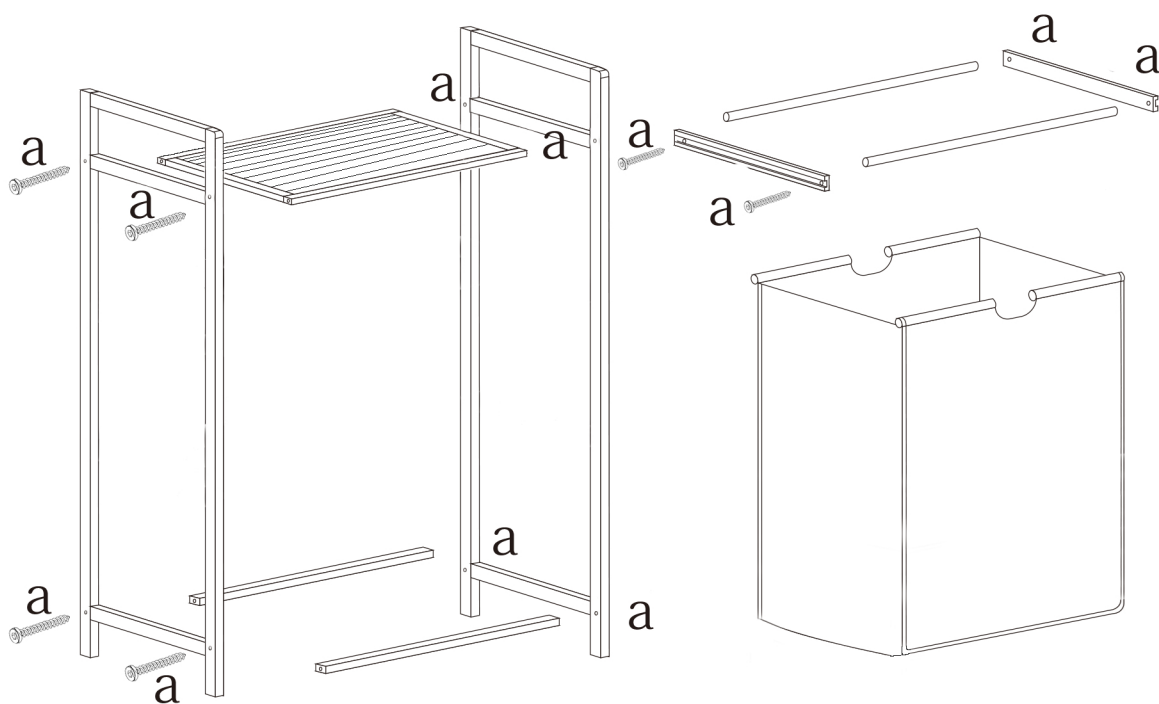

INSTRUKCJA - KOSZ HANOI POJEDYNCZY

ax12

bx1

UŻYTKOWANIE

- Produkt należy przemieszczać za pomocą uchwytów.
- Kosz należy użytkować zgodnie z jego przeznaczeniem.
- Produkt używać na twardej, równej powierzchni.
- Produkt do użytku wewnątrz pomieszczeń.
- Nie wrzucać mokrych ubrań do kosza.